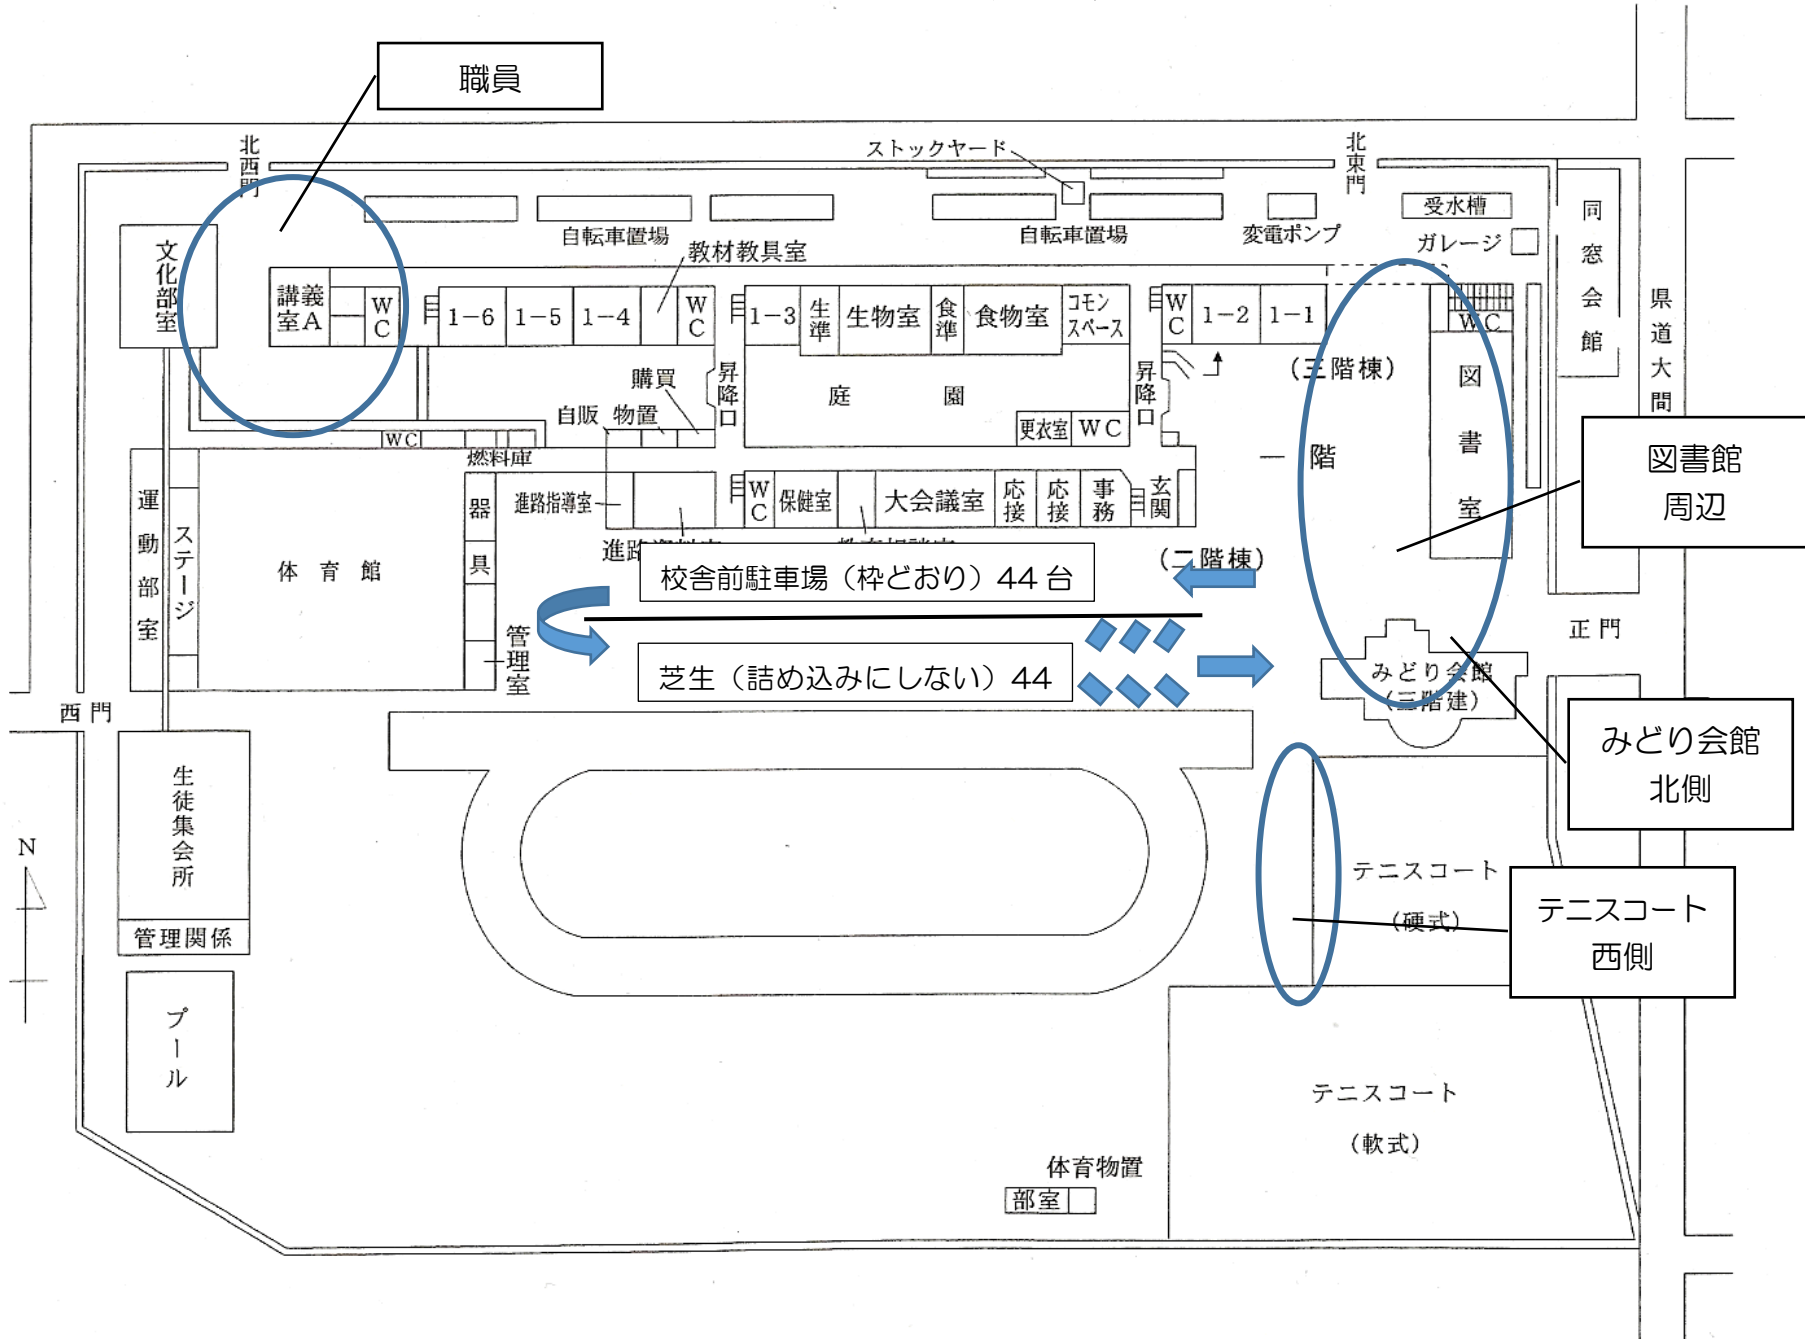

PTAソフトバレーボール大会 駐車場

職員

文化部室
講義室A
W C
1-6 1-5 1-4
W C

受水槽
ガレージ
W C
1-2 1-1
図書室
（五階棟）
一階

図書館
周辺

校舎前駐車場（枠どおり）44台

芝生（詰め込みにしない）44

みどり会館
（三階建）
みどり会館
北側

テニスコート
（硬式）
テニスコート
西側

テニスコート
（軟式）

体育物置
部室